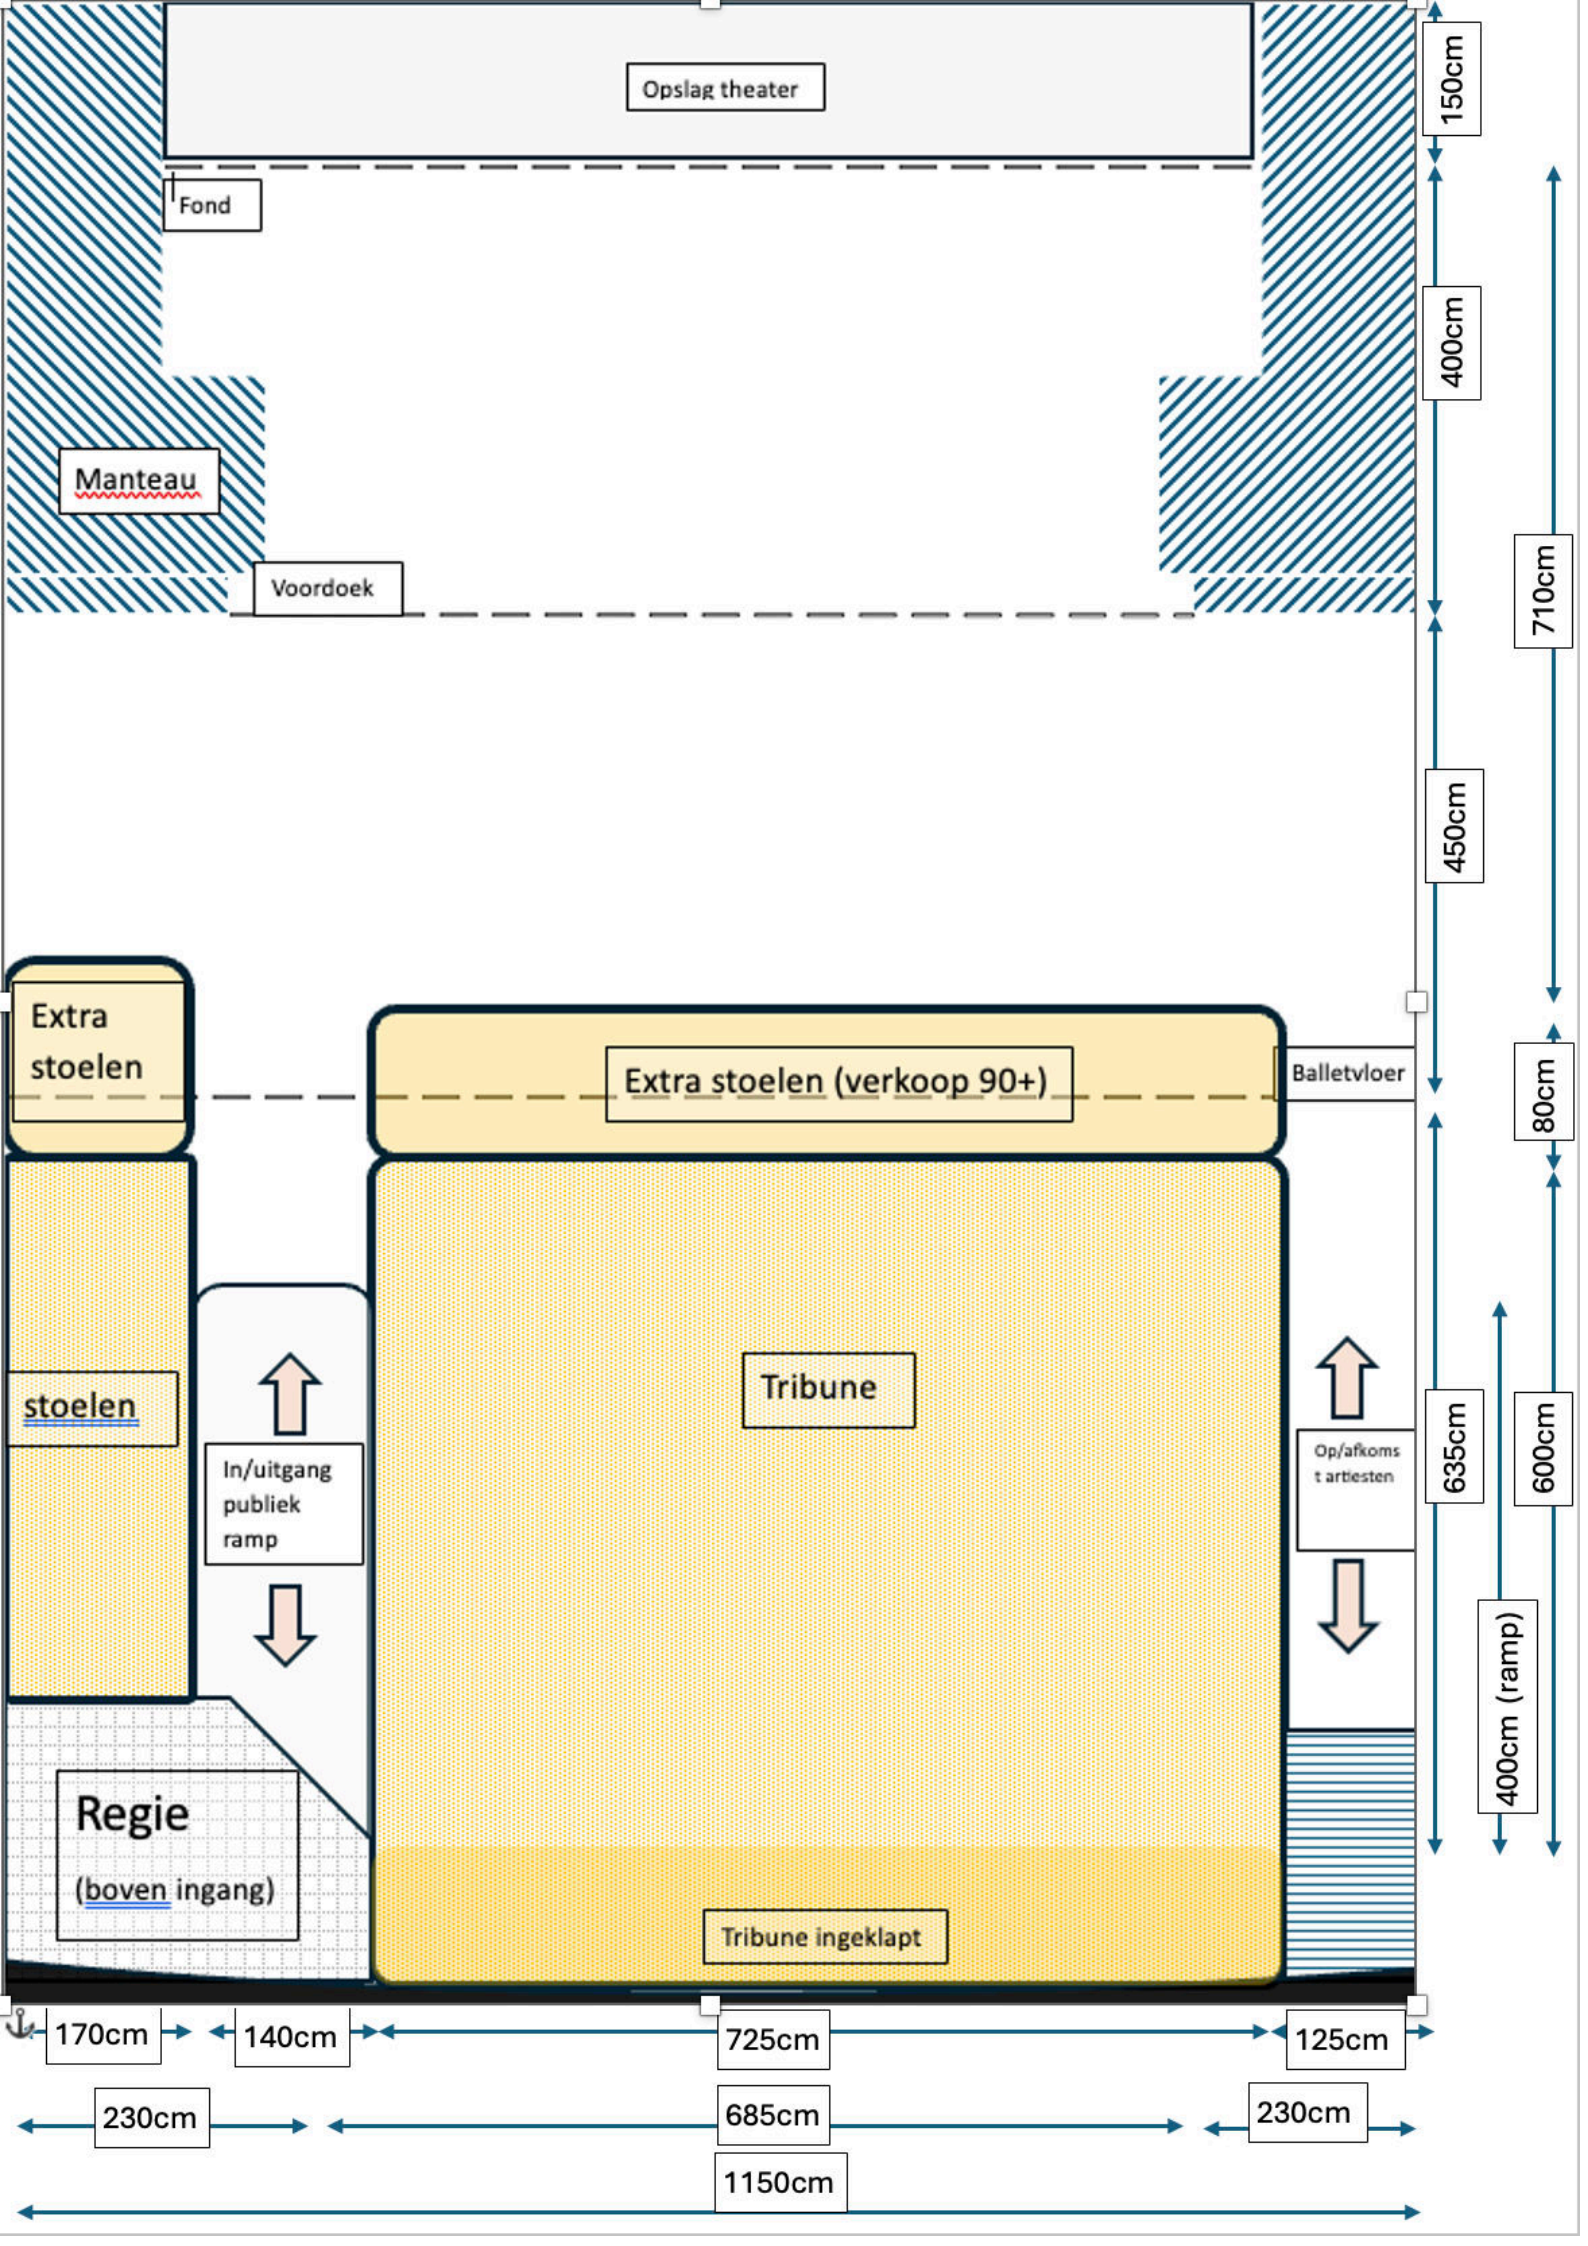

2

23

3

4

24

5

25

6

26

Regie

Tribune ingeklapt

Opslag theater

Fond

Handtrek 2

Trommeltrek 2

231 | 236
-dimmer-